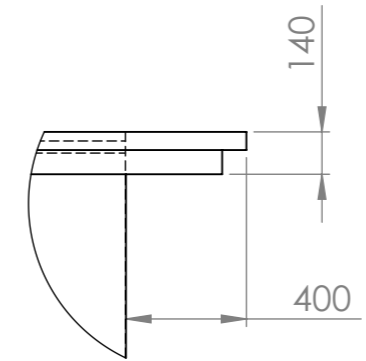

A

DETAIL A  
MĚŘÍTKO 1 : 25

TATO PROJEKTOVÁ DOKUMENTACE JE DUŠEYNYM VLASTNITVÍM FIRMY "SVAŘUJEM" A VZTAHUJÍ SE NA NÍ VŠECHNA USTANOVENÍ AUTORSKEHO ZÁKONA

Rozměr/Size		Materiál/Material		Poznámka/Notice		Kresleno
Měřítka/Scale 1:50	Projekční/Projection ↔ ↻	Datum/Date 13.2.2010	Navrhl/Designed	Projekt/Project	WWW.SVARUJEM.CZ	Zrcadleno
Přesnost/Precision ISO 2768 mK	Tolerování/Tolerance ISO 8015	Hmotnost/Weight	Kreslil/Drawn by			
Název/Title					Č. výkresu/Drawing No.	List/Sheet 1
					<b>BAZÉN 9550x4300x1320</b>	Listů/Sheets 1