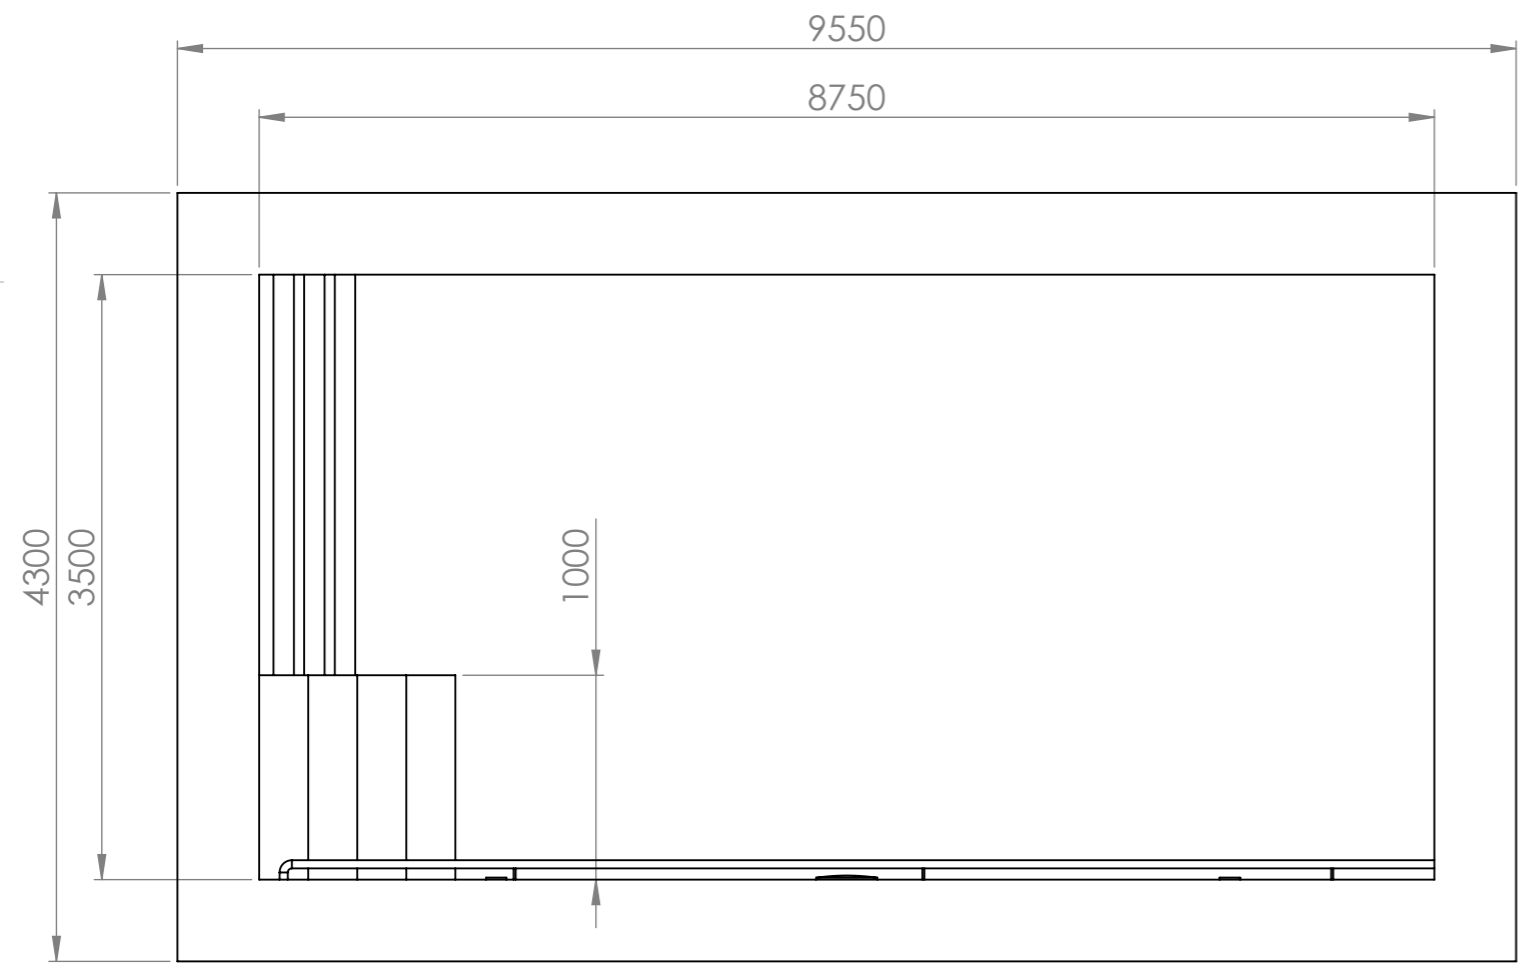

A

DETAIL A  
MĚŘÍTKO 1 : 25

TATO PROJEKTOVÁ DOKUMENTACE JE DUŠEYNYM VLASTNITVÍM FIRMY "SVAŘUJEM" A VZTAHUJÍ SE NA NÍ VŠECHNA USTANOVENÍ AUTORSKEHO ZÁKONA

Rozměr/Size		Materiál/Material		Poznámka/Notice		Kresleno
Měřítka/Scale 1:50	Projekční/Projection ↔ ↻	Datum/Date 13.2.2010	Navrhl/Designed	Projekt/Project	WWW.SVARUJEM.CZ	Zrcadleno
Přesnost/Precision ISO 2768 mK	Tolerování/Tolerance ISO 8015	Hmotnost/Weight	Kreslil/Drawn by			
Název/Title					Č. výkresu/Drawing No.	List/Sheet 1
					<b>BAZÉN 9550x4300x1320</b>	Listů/Sheets 1