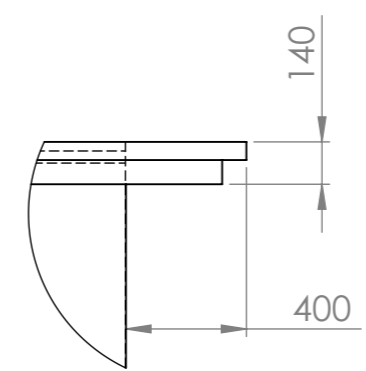

DETAIL A  
MĚŘÍTKO 1 : 25

TATO PROJEKTOVÁ DOKUMENTACE JE DUŠEYNYM VLASTNITVYM FIRMY "SVAŘUJEM" A VZTAHUJI SE NA NI VSECHNA USTANOVENI AUTORSKEHO ZAKONA

Rozměr/Size		Materiál/Material		Poznámka/Notice		Kresleno
Měřítka/Scale 1:50	Projekční/Projection ↔ ↻	Datum/Date 13.2.2010	Navrhl/Designed	Projekt/Project	WWW.SVARUJEM.CZ	Zrcadleno
Přesnost/Precision ISO 2768 mK	Tolerování/Tolerance ISO 8015	Hmotnost/Weight	Kreslil/Drawn by			
Název/Title					Č. výkresu/Drawing No.	List/Sheet 1
					<b>BAZÉN 9550x3760x1320</b>	Listů/Sheets 1