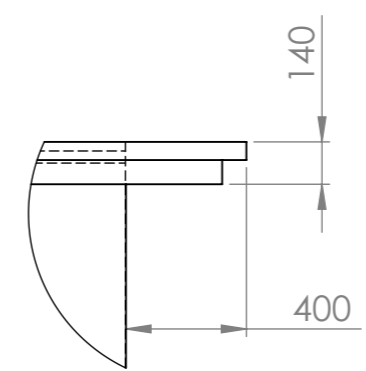

DETAIL A
MĚŘÍTKO 1 : 25

TATO PROJEKTOVÁ DOKUMENTACE JE DUŠEYNYM VLASTNITVÍM FIRMY "SVAŘUJEM" A VZTAHUJÍ SE NA NÍ VŠECHNA USTANOVENÍ AUTORSKEHO ZÁKONA

Rozměr/Size		Materiál/Material		Poznámka/Notice		Kresleno
Měřítka/Scale 1:50	Projekční/Projection ↔ ↻	Datum/Date 13.2.2010	Navrh/Designed	Projekt/Project	WWW.SVARUJEM.CZ	Zrcadleno
Přesnost/Precision ISO 2768 mK	Tolerování/Tolerance ISO 8015	Hmotnost/Weight	Kresil/Drawn by			List/Sheet 1
Název/Title					Č. výkresu/Drawing No.	List/Sheets 1
					BAZÉN 8050x4300x1320	