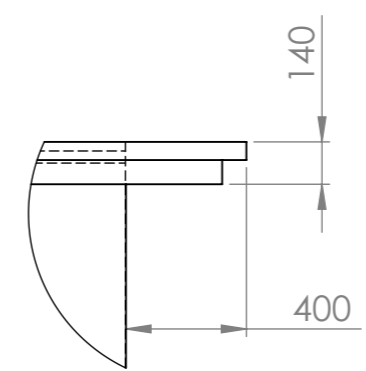

DETAIL A  
MĚŘÍTKO 1 : 25

TATO PROJEKTOVÁ DOKUMENTACE JE DUŠEYNYM VLASTNIVYM FIRMY "SVAŘUJEM" A VZTAHUJI SE NA NI VSECHNA USTANOVENI AUTORSKEHO ZAKONA

Rozměr/Size		Materiál/Material		Poznámka/Notice		Kresleno
Měřítka/Scale 1:50	Projekční/Projection ↔ ↻	Datum/Date 13.2.2010	Navrhl/Designed	Projekt/Project	WWW.SVARUJEM.CZ	Zrcadleno
Přesnost/Precision ISO 2768 mK	Tolerování/Tolerance ISO 8015	Hmotnost/Weight	Kreslil/Drawn by			
Název/Title					Č. výkresu/Drawing No.	List/Sheet 1
					<b>BAZÉN 8050x3760x1320</b>	Listů/Sheets 1