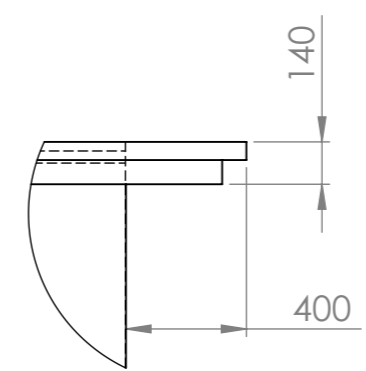

DETAIL A
MĚŘÍTKO 1 : 25

TATO PROJEKTOVÁ DOKUMENTACE JE DUŠEYNYM VLASTNIVYM FIRMY "SVAŘUJEM" A VZTAHUJI SE NA NI VSECHNA USTANOVENI AUTORSKEHO ZAKONA

Rozměr/Size		Materiál/Material		Poznámka/Notice		Kresleno
Měřítka/Scale 1:50	Projekce/Projection ↔ ↻	Datum/Date 13.2.2010	Navrhl/Designed	Projekt/Project	WWW.SVARUJEM.CZ	Zrcadleno
Přesnost/Precision ISO 2768 mK	Tolerování/Tolerance ISO 8015	Hmotnost/Weight	Kreslil/Drawn by			
Název/Title					Č. výkresu/Drawing No.	List/Sheet 1
					BAZÉN 6550x3760x1320	Listů/Sheets 1